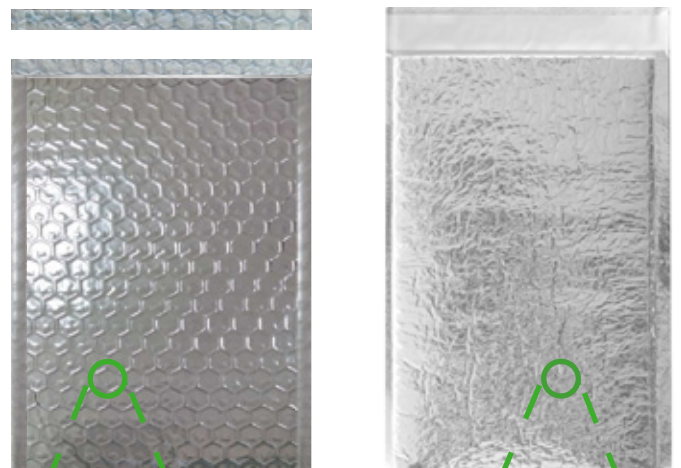

Thermo mailer

SOBRES METALIZADOS CON ESPUMA O BURBUJA

Conoce nuestros sobres de película metalizada que te brindan una mayor protección térmica a la hora de hacer tus envíos ya que cuenta con cinta adhesiva en el labio superior para sellado.

Laminado con protección interior de burbuja o espuma de polietileno de baja densidad.

Contamos con 10 distintas medidas standard: #000, #00, #0, #1, #2, #3, #4, #5, #6, #7.

CARACTERÍSTICAS:

- Alta durabilidad
- 100% reciclable
- Ligero