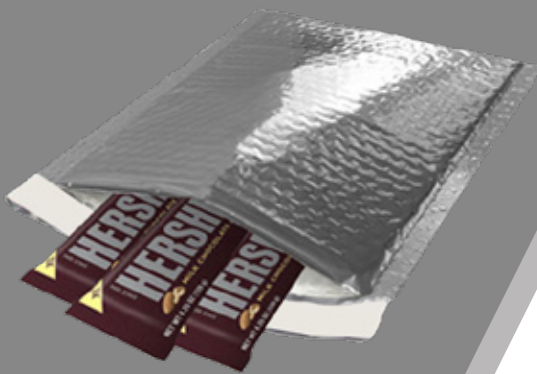

Thermo mailer

SOBRES METALIZADOS CON ESPUMA O BURBUJA

Conoce nuestros sobres de película metalizada que te brindan una mayor protección térmica a la hora de hacer tus envíos ya que cuenta con cinta adhesiva en el labio superior para sellado.

Laminado con protección interior de burbuja o espuma de polietileno de baja densidad.

Contamos con 10 distintas medidas standard: #000, #00, #0, #1, #2, #3, #4, #5, #6, #7.

CARACTERÍSTICAS:

- Alta durabilidad
- 100% reciclable
- Ligero