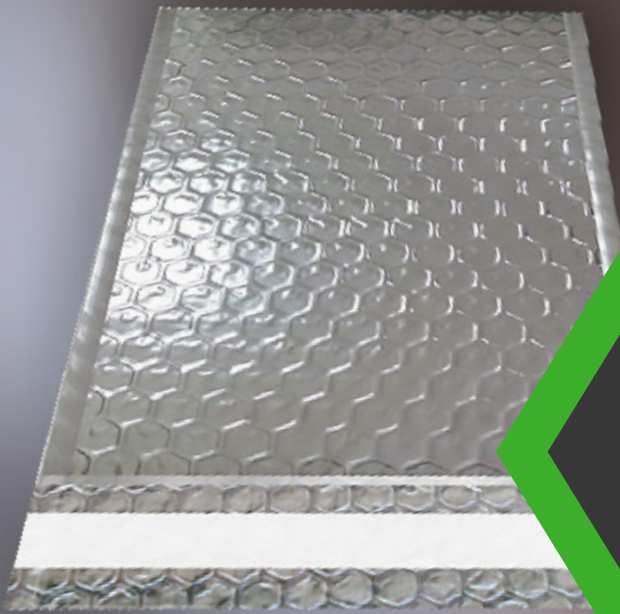

Thermo mailer

SOBRES METALIZADOS CON ESPUMA O BURBUJA

Conoce nuestros sobres de película metalizada que te brindan una mayor protección térmica a la hora de hacer tus envíos ya que cuenta con cinta adhesiva en el labio superior para sellado.

Laminado con protección interior de burbuja o espuma de polietileno de baja densidad.

Contamos con 10 distintas medidas standard: #000, #00, #0, #1, #2, #3, #4, #5, #6, #7.

CARACTERÍSTICAS:

- Alta durabilidad
- 100% reciclable
- Ligero